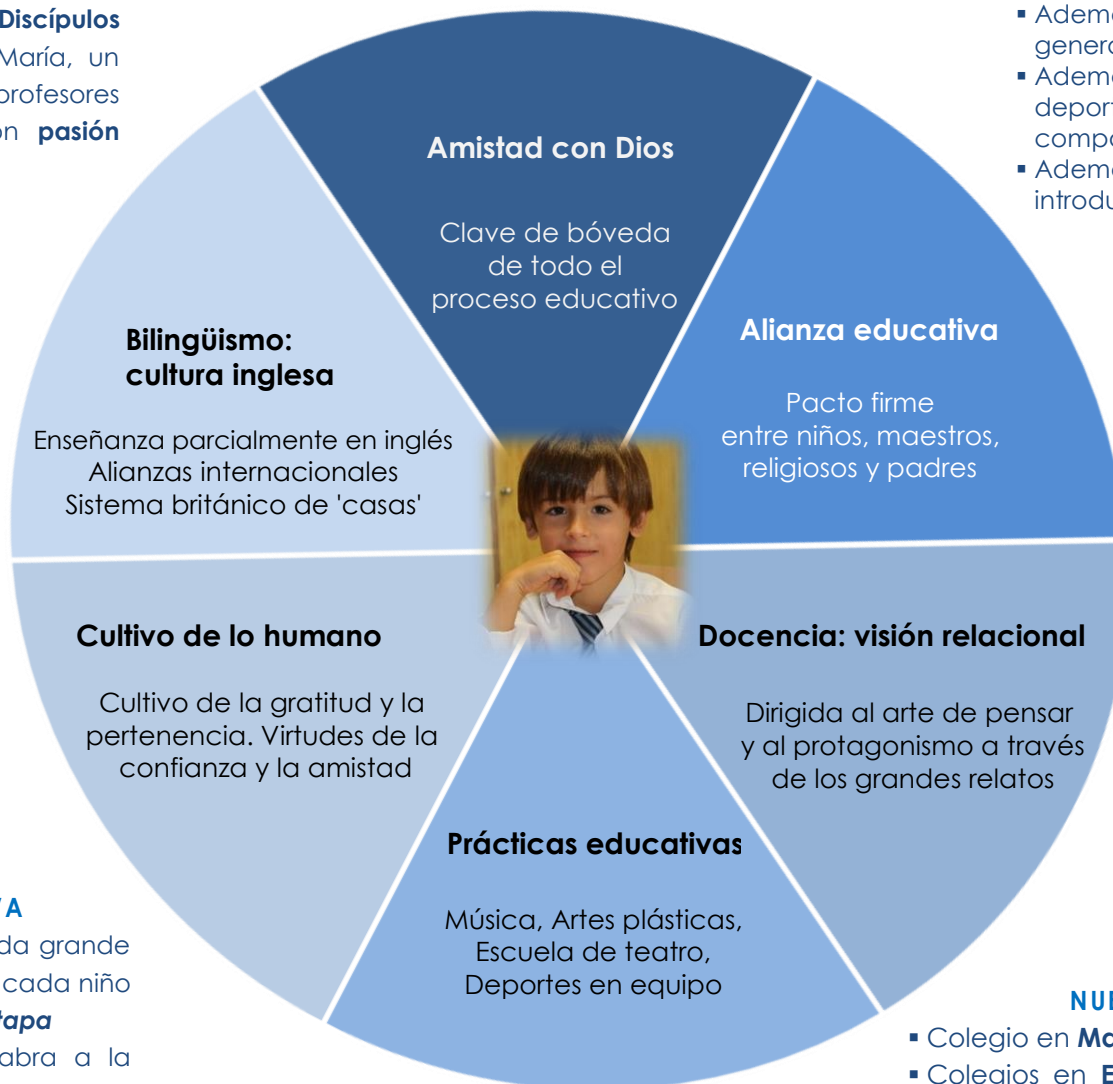

El **STELLA MARIS COLLEGE & PREP. SCHOOL** lo construyen y gestionarán los **Discípulos** de los Corazones de Jesús y María, un instituto religioso católico, con profesores cuidadosamente formados, con **pasión por la educación y las familias**

NUESTRA ESTRATEGIA EDUCATIVA

- Además de instruir, enseñamos a **pensar** y a conformar la **imaginación**
- Además de fomentar valores, generamos **virtudes**
- Además de la forma física, con el deporte robustecemos **la persona** y el compañerismo
- Además de dominar el inglés, nos introducimos en su **cultura**